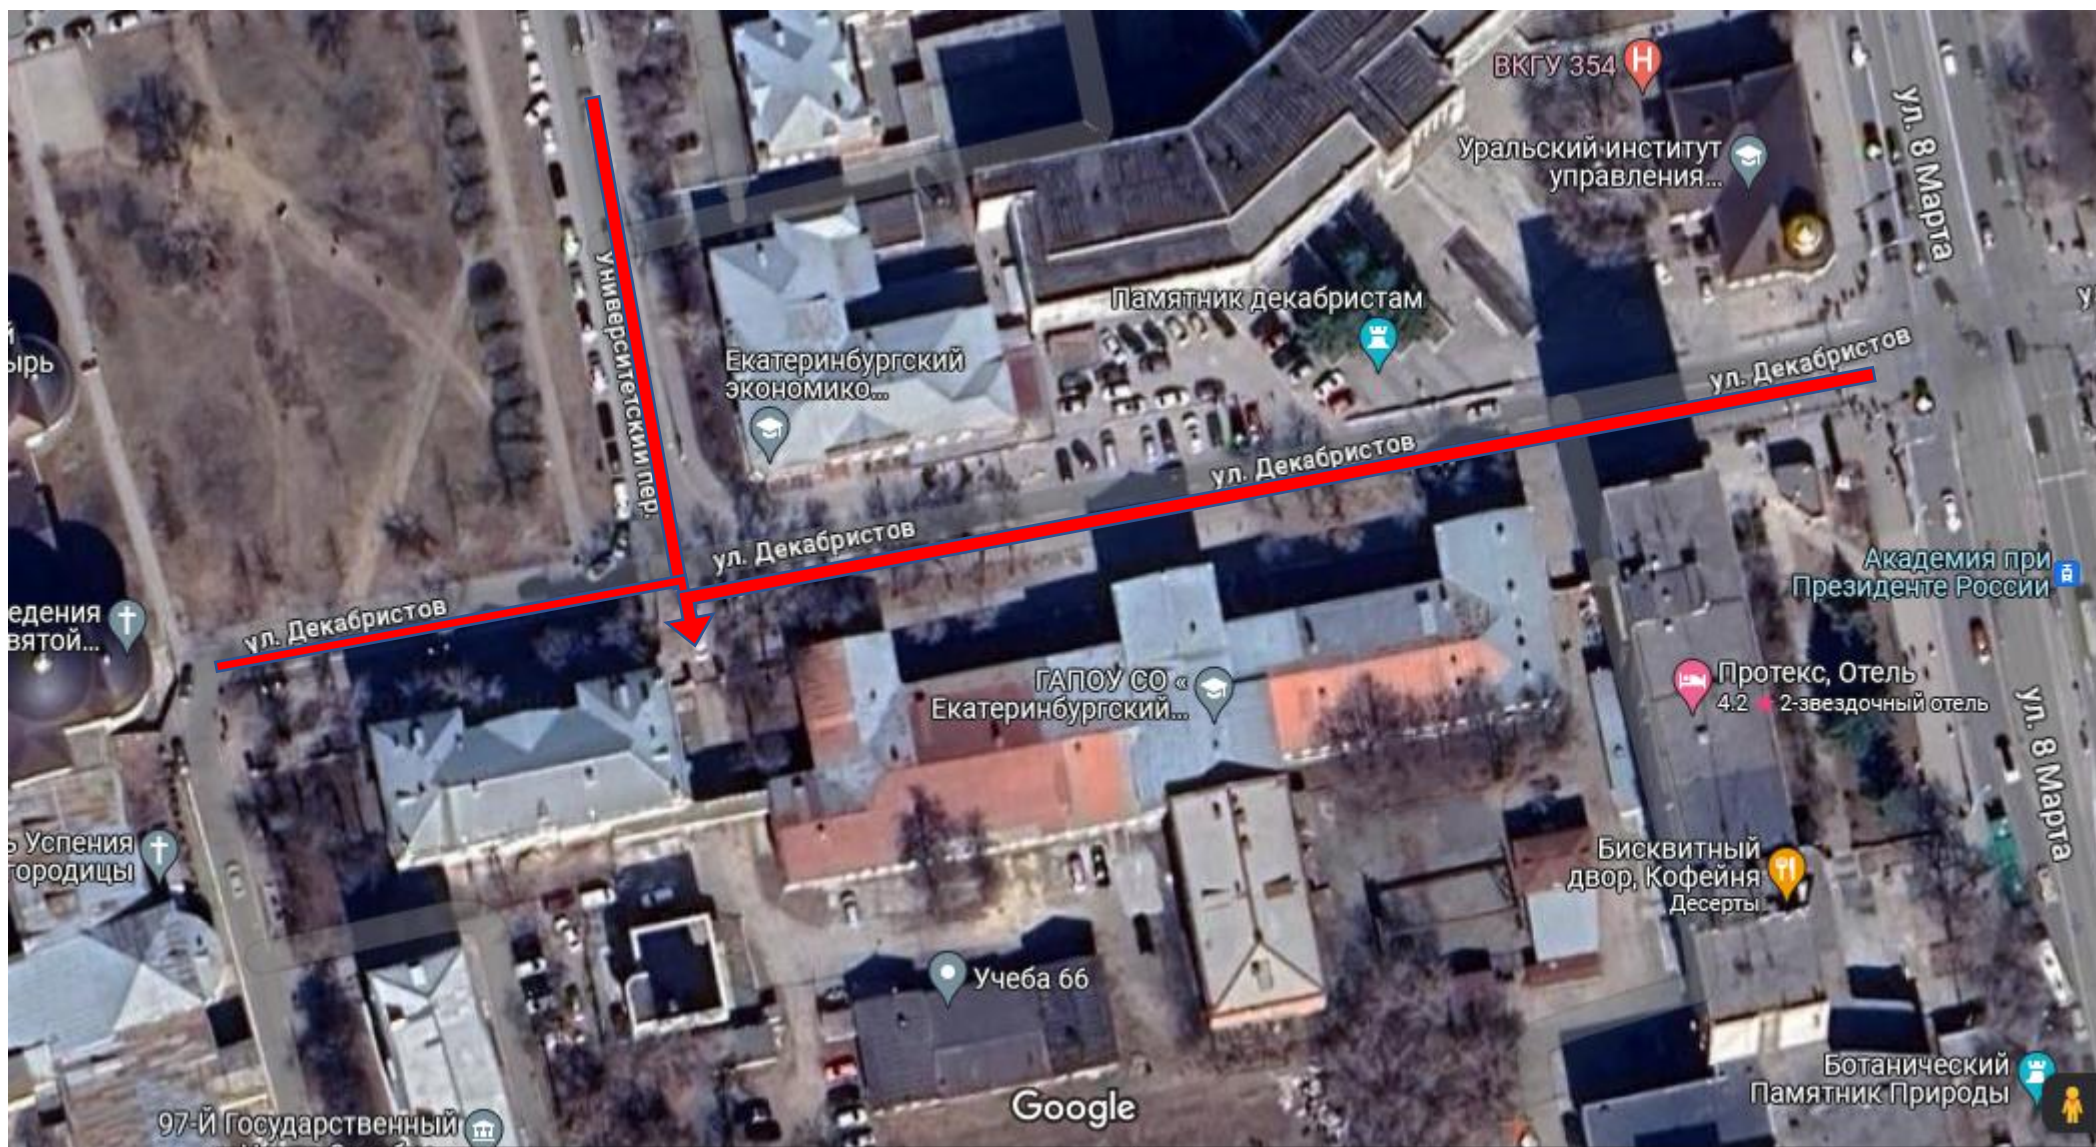

СХЕМА ВЪЕЗДА НА ТЕРРИТОРИЮ ГАПОУ СО «ЕКАТЕРИНБУРГСКИЙ МОНТАЖНЫЙ КОЛЛЕДЖ»

ПОЛНЫЙ АДРЕС КОЛЛЕДЖА: г.Екатеринбург, ул. Декабристов, д. 83.

Просьба сообщить марку и номер машины в срок **до 14-го ноября (включительно)** преподавателю спец. дисциплин Гребневой Дарье Александровне в любом удобном для вас формате: ТЕЛ: +79220217132; [TELEGRAM-ССЫЛКА](#); [ПОЧТА](#).

По прибытию вас встретят волонтеры, покажут, где можно припарковаться, а затем проводят в здание колледжа. Ждём вас в гости!